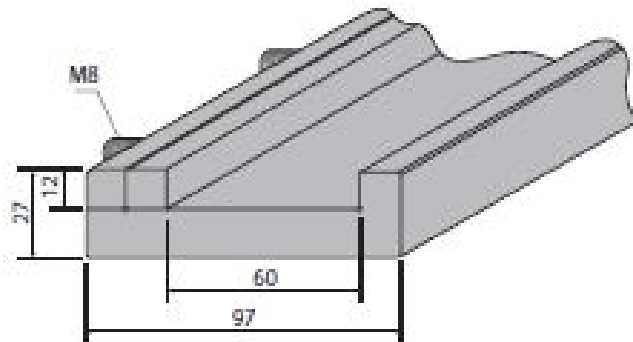

## ARG 330/331/ 332/333

Model	Length	Weight
ARG 330	2100 mm	28.0 kg
ARG 331	2600 mm	34.0 kg
ARG 332	3100 mm	40.0 kg
ARG 333	4100 mm	54.0 kg

## ARK 330/331 / 332/333

Model	Length	Weight
ARK 330	2100 mm	30.0 kg
ARK 331	2600 mm	38.0 kg
ARK 332	3100 mm	44.0 kg
ARK 333	4100 mm	60.0 kg

## ARM 330/331

Model	Length	Weight
ARM 330	1050 mm	15.0 kg
ARM 331	520 mm	7.6 kg

## ARP 330/331

Model	Length	Weight
ARP 330	1050 mm	15.0 kg
ARP 331	520 mm	7.6 kg