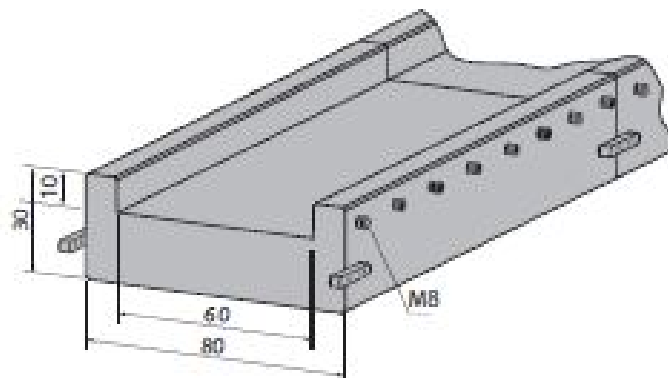

## ARG 330/331/ 332/333

Model	Length	Weight
ARG 330	2100 mm	28.0 kg
ARG 331	2600 mm	34.0 kg
ARG 332	3100 mm	40.0 kg
ARG 333	4100 mm	54.0 kg

## ARK 330/331 / 332/333

Model	Length	Weight
ARK 330	2100 mm	30.0 kg
ARK 331	2600 mm	38.0 kg
ARK 332	3100 mm	44.0 kg
ARK 333	4100 mm	60.0 kg

## ARM 330/331

Model	Length	Weight
ARM 330	1050 mm	15.0 kg
ARM 331	520 mm	7.6 kg

## ARP 330/331

Model	Length	Weight
ARP 330	1050 mm	15.0 kg
ARP 331	520 mm	7.6 kg