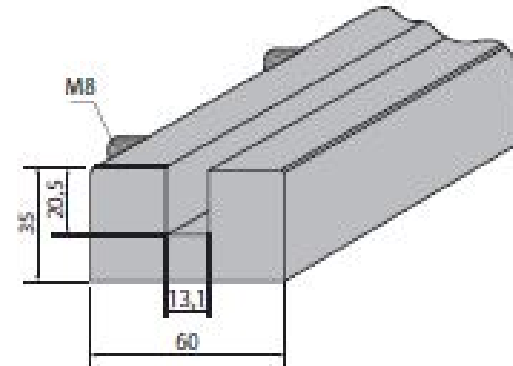

## ARG 330/331/ 332/333

Model	Length	Weight
ARG 330	2100 mm	28.0 kg
ARG 331	2600 mm	34.0 kg
ARG 332	3100 mm	40.0 kg
ARG 333	4100 mm	54.0 kg

## ARK 330/331 / 332/333

Model	Length	Weight
ARK 330	2100 mm	30.0 kg
ARK 331	2600 mm	38.0 kg
ARK 332	3100 mm	44.0 kg
ARK 333	4100 mm	60.0 kg

## ARM 330/331

Model	Length	Weight
ARM 330	1050 mm	15.0 kg
ARM 331	520 mm	7.6 kg

## ARP 330/331

Model	Length	Weight
ARP 330	1050 mm	15.0 kg
ARP 331	520 mm	7.6 kg